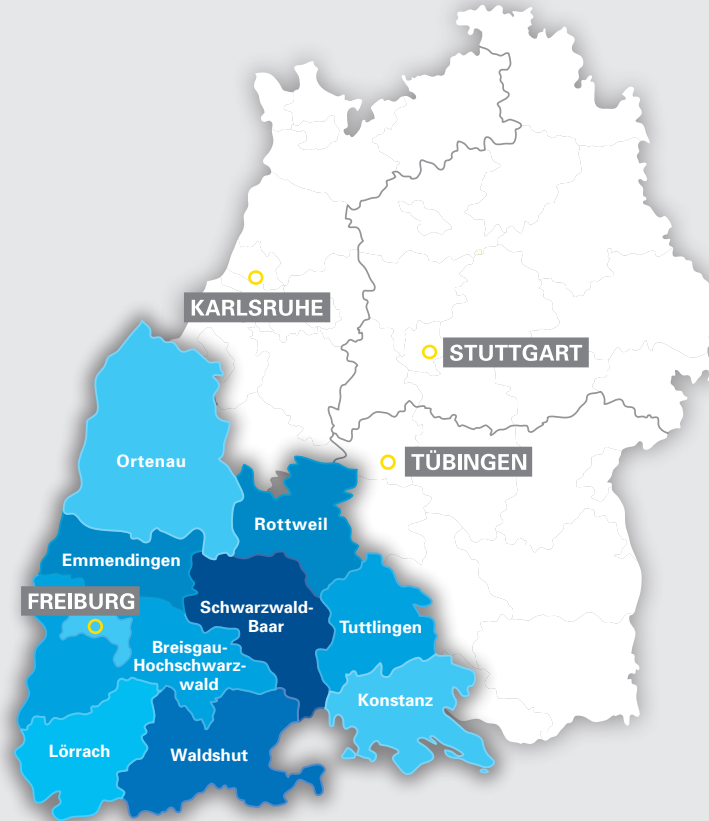

LANDESREGIERUNG BADEN WÜRTTEMBERG

Regierungspräsidium Freiburg

STADT- UND LANDKREISE

Der Regierungsbezirk Freiburg

4 Regierungsbezirke

gibt es in **Baden-Württemberg**. Neben **Freiburg** sind das **Stuttgart**, **Karlsruhe** und **Tübingen**.

9 Landkreise + Stadtkreis Freiburg

bilden den **Regierungsbezirk Freiburg**.

2,2 Mio.

Menschen leben in den **295 Gemeinden** des Regierungsbezirks.

Wir gestalten
Gewässer naturnah -
davon profitieren auch
die Menschen vor Ort.